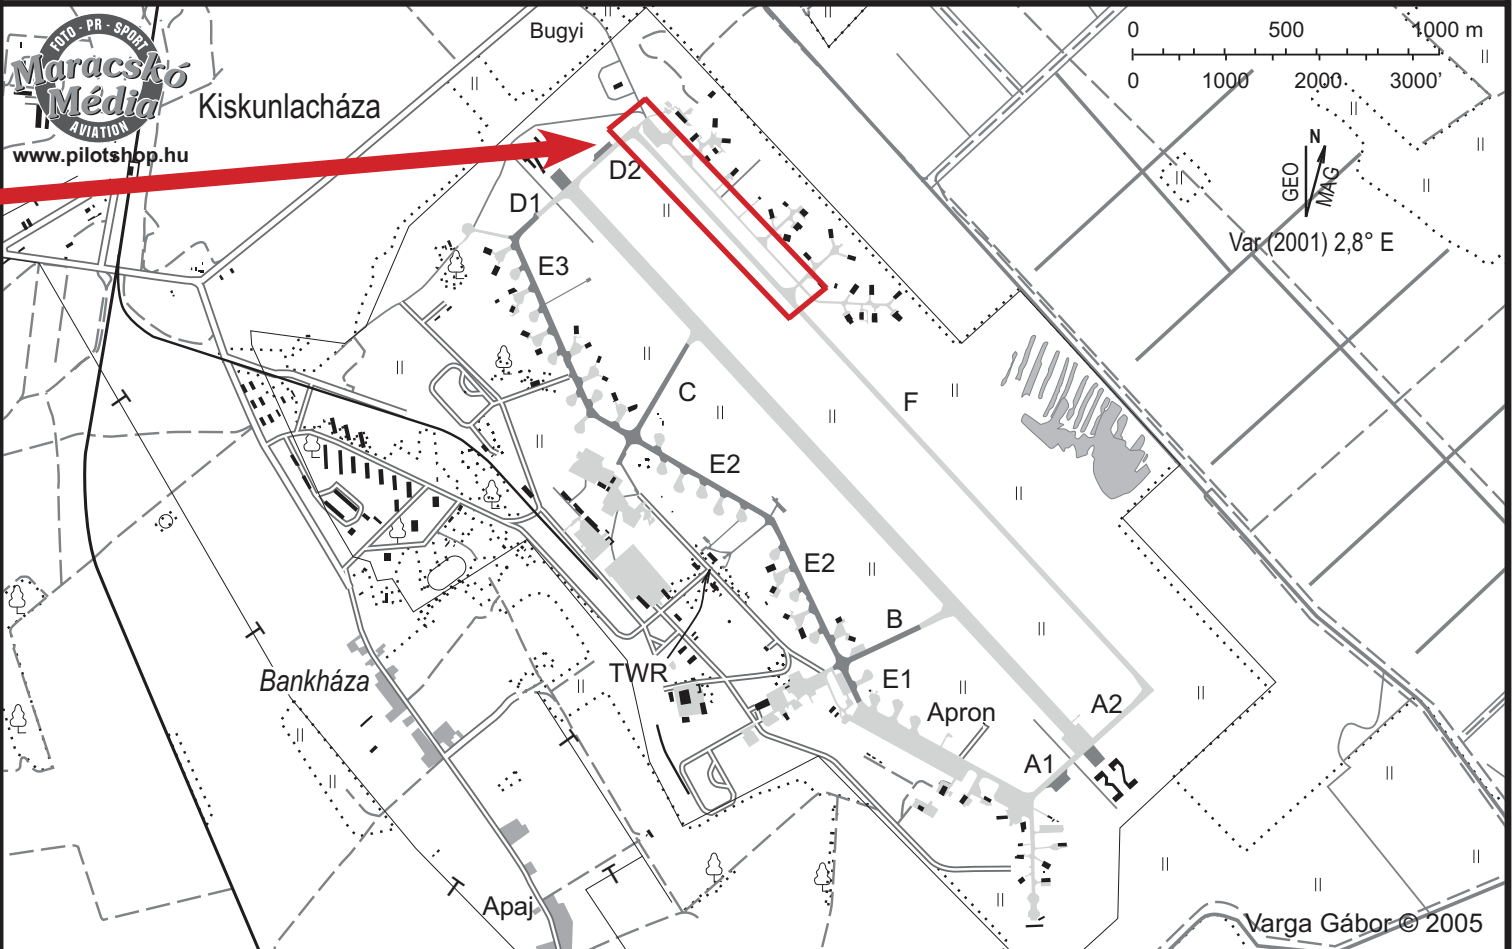

KISKUNLACHÁZA - LHKK

Elev: 98m 322ft

Poz/Loc.: 5km/3nm E Kiskunlacháza
N471042 E0190407

VOR	FRQ	RAD	DME
PTB	117.1	080	13
MNR	112.5	233	17
TPS	112.5	216	24
BUG	113.4	317	39

AFIS 124.025 (Lacháza INFO)

RWY No	Mag.Dir.	Talaj/Surface	TORA(m)	LDA(m)	Terhelés/Strength	Világítás/Lights
14/32	137/317	beton/concrete	2500x45	2500x45	-	nincs/nil

Figyelmeztetés/Warning

1. Figyelem Budapest TMA/Consider Budapest TMA
2. 7km/4nm keletre LH-D3 / 7km/4nm E LH-D3
3. Kerülje a berepülést Bankháza fölé/Avoid overflying Bankháza
4. LH-B27 Környezetvédelmi légtér/LH-B27 environmental protected airspace

Forgalmi kör/Traffic Pattern

14 LH 32 RH 1500ft AMSL

Üzemelés/Operating hours

SR-SS (LT)

Időjárás infó/Weather info

nincs/nil

Leszállási illeték/Landing fee

nincs/nil